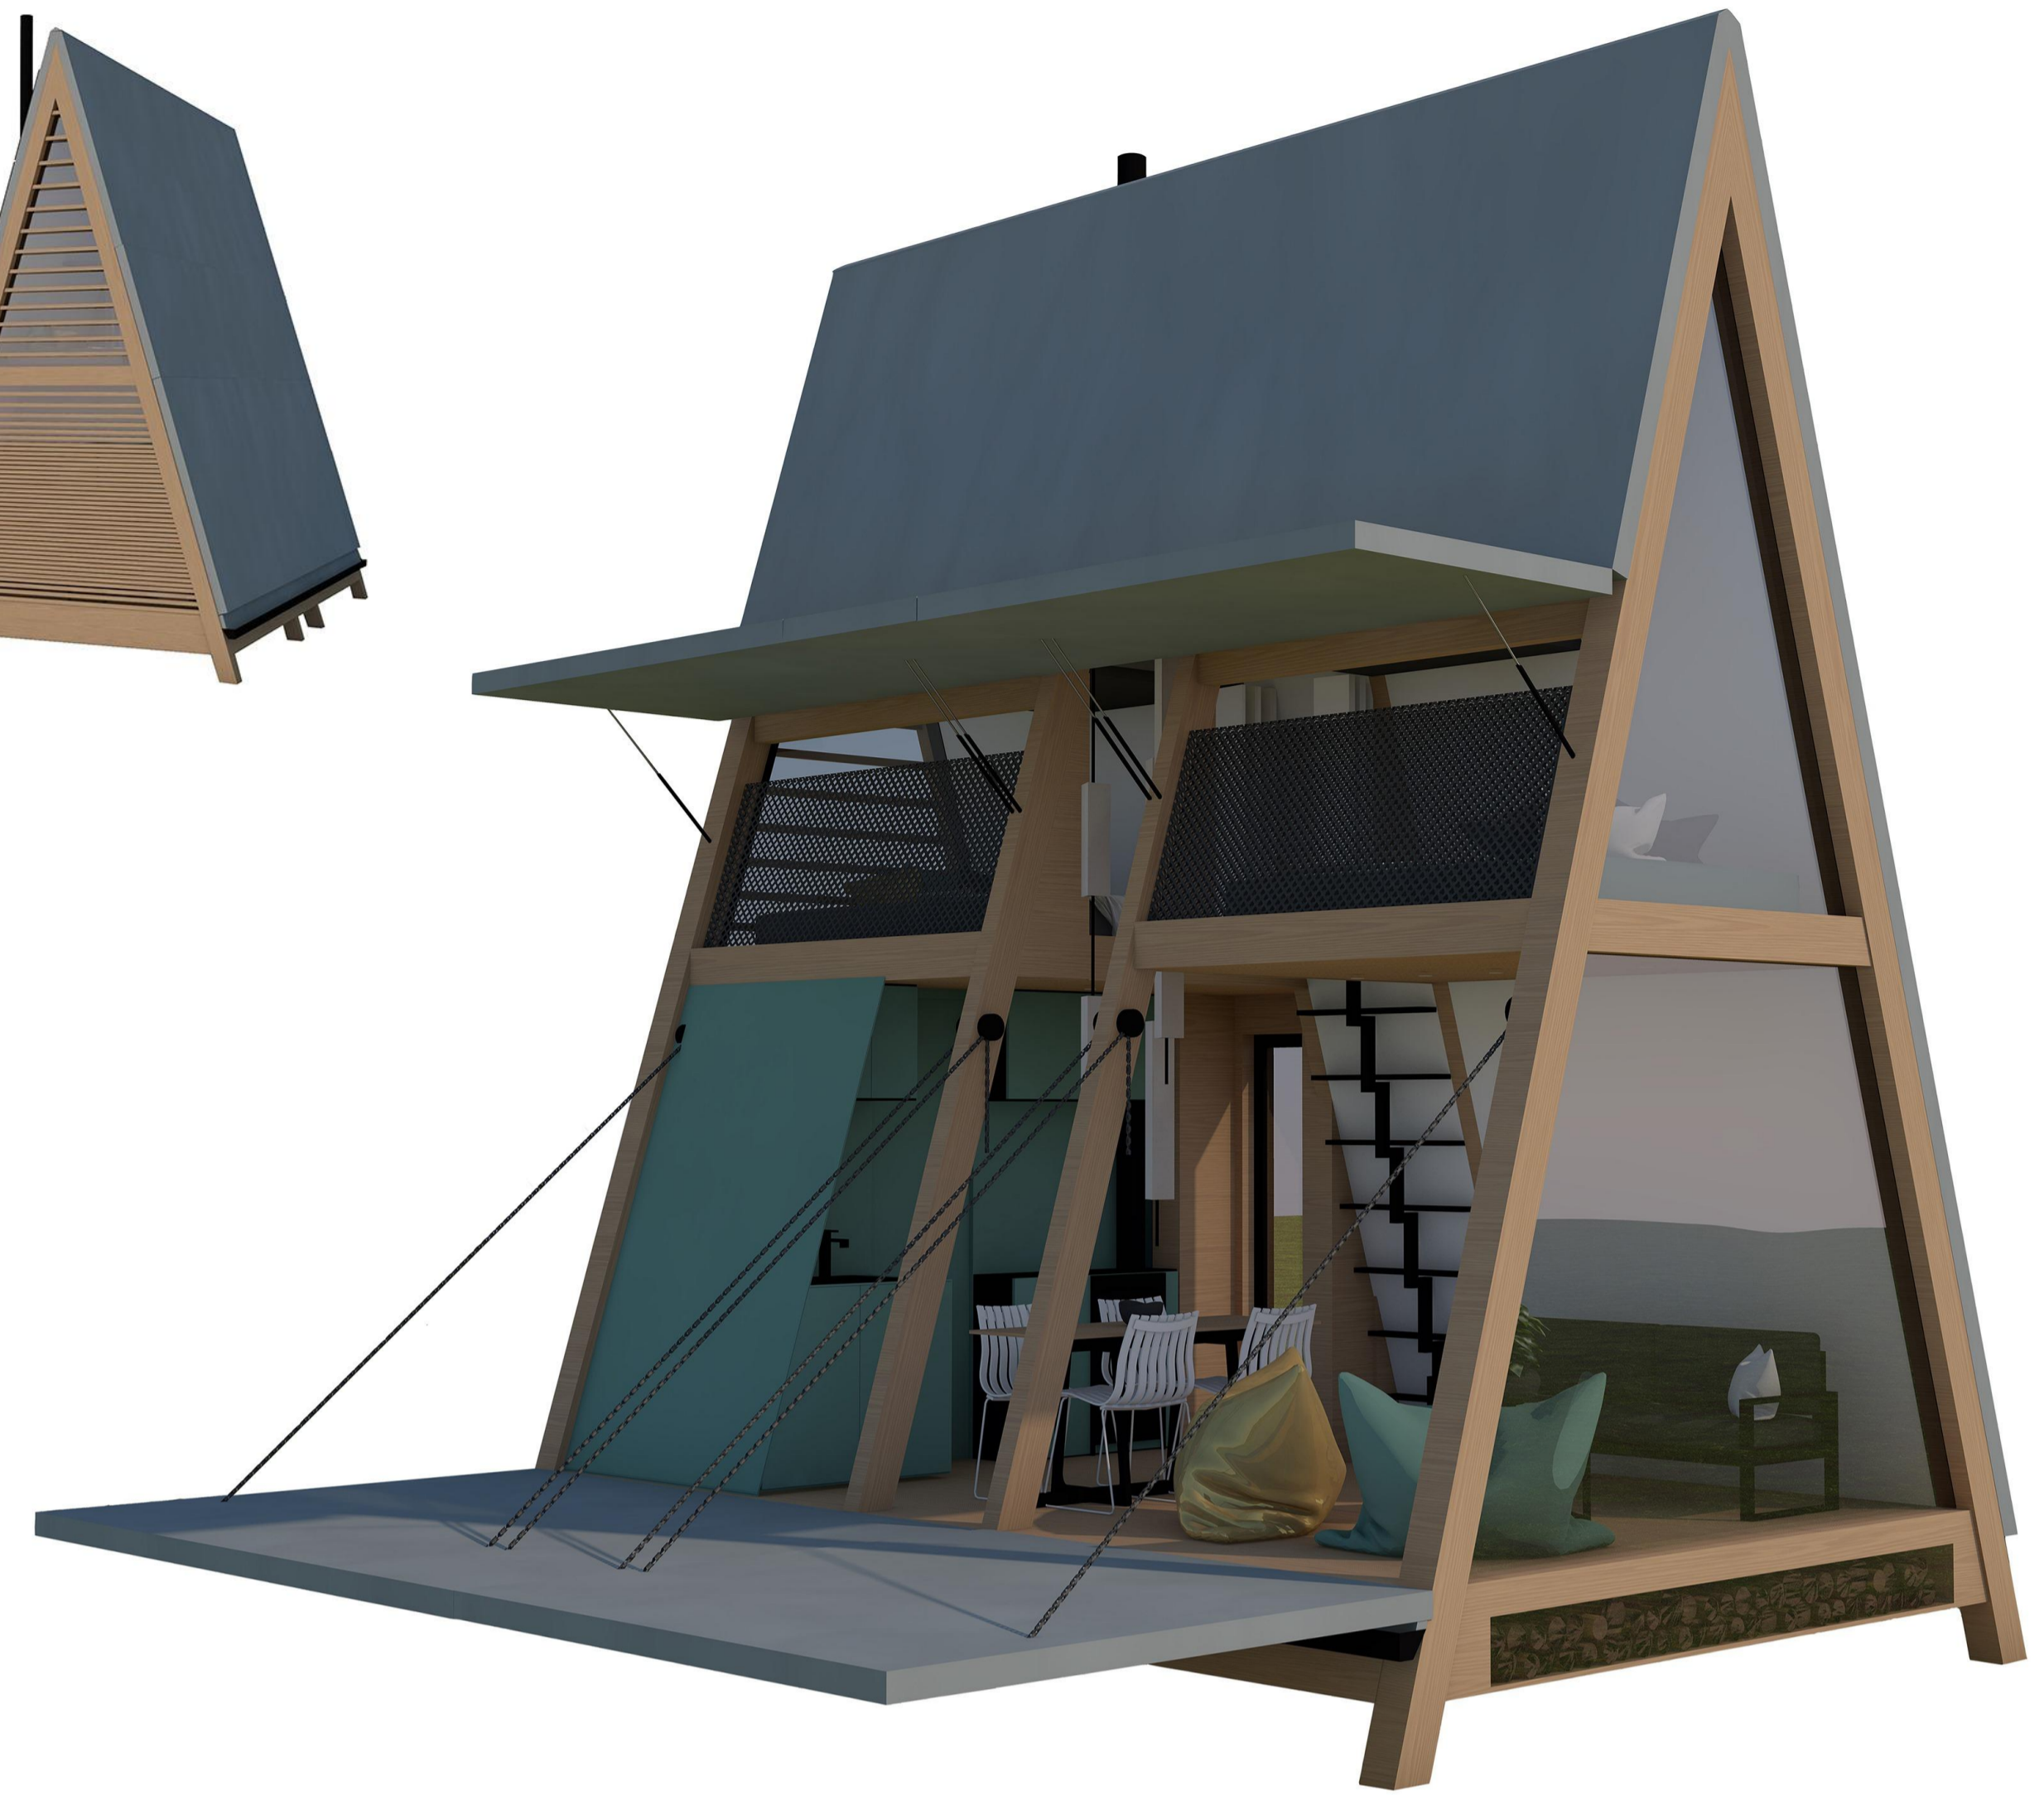

3 LÄNNER ECK

le style d'une cabane en forme de tente

CONCEPT

Le module créé unit la modestie du camping sous forme d'une simple tente avec des matériaux et un style qui offrent la chaleur et la protection d'une cabane. La Glamping Cabin 3^ÄECK reflète ainsi une certaine simplicité combinée à un petit goût de luxe. Complètement autarcique elle est censée être une métaphore pour la liberté du voyage tout en symbolisant l'esprit libre et l'ouverture vers le monde.

Un filtre UV débarrasse l'eau de pluie collectée des bactéries pour qu'elle puisse être utilisée dans la salle de douche, ce qui permet de réduire les besoins en eau potable qui est stockée dans un réservoir.

MATÉRIAUX

Au Luxembourg, d'innombrables toitures sont détruites, la main-d'œuvre nécessaire pour les rénover est trop coûteuse. Ce bois sera réutilisé dans la 3^ÄECK comme matériau principal.

La structure en bois avec sa peau extérieure en panneaux sandwichs sera entièrement assemblée mécaniquement pour faciliter son recyclage en fin de vie. L'âme isolante de ces panneaux sandwich est constituée de bouteilles en plastique recyclées et est facilement réutilisable comme isolant de sol dans une future construction.

Détail Toiture Echelle 1:20

Implantation

Localisée dans les vignobles de Schengen (Stromberg), la Glamping Cabin s'ouvre vers le monde et crée une terrasse avec vue sur le 3 Länner-Eck, fonction du module qui symbolise l'ouverture du Luxembourg et de l'Europe au voyage.