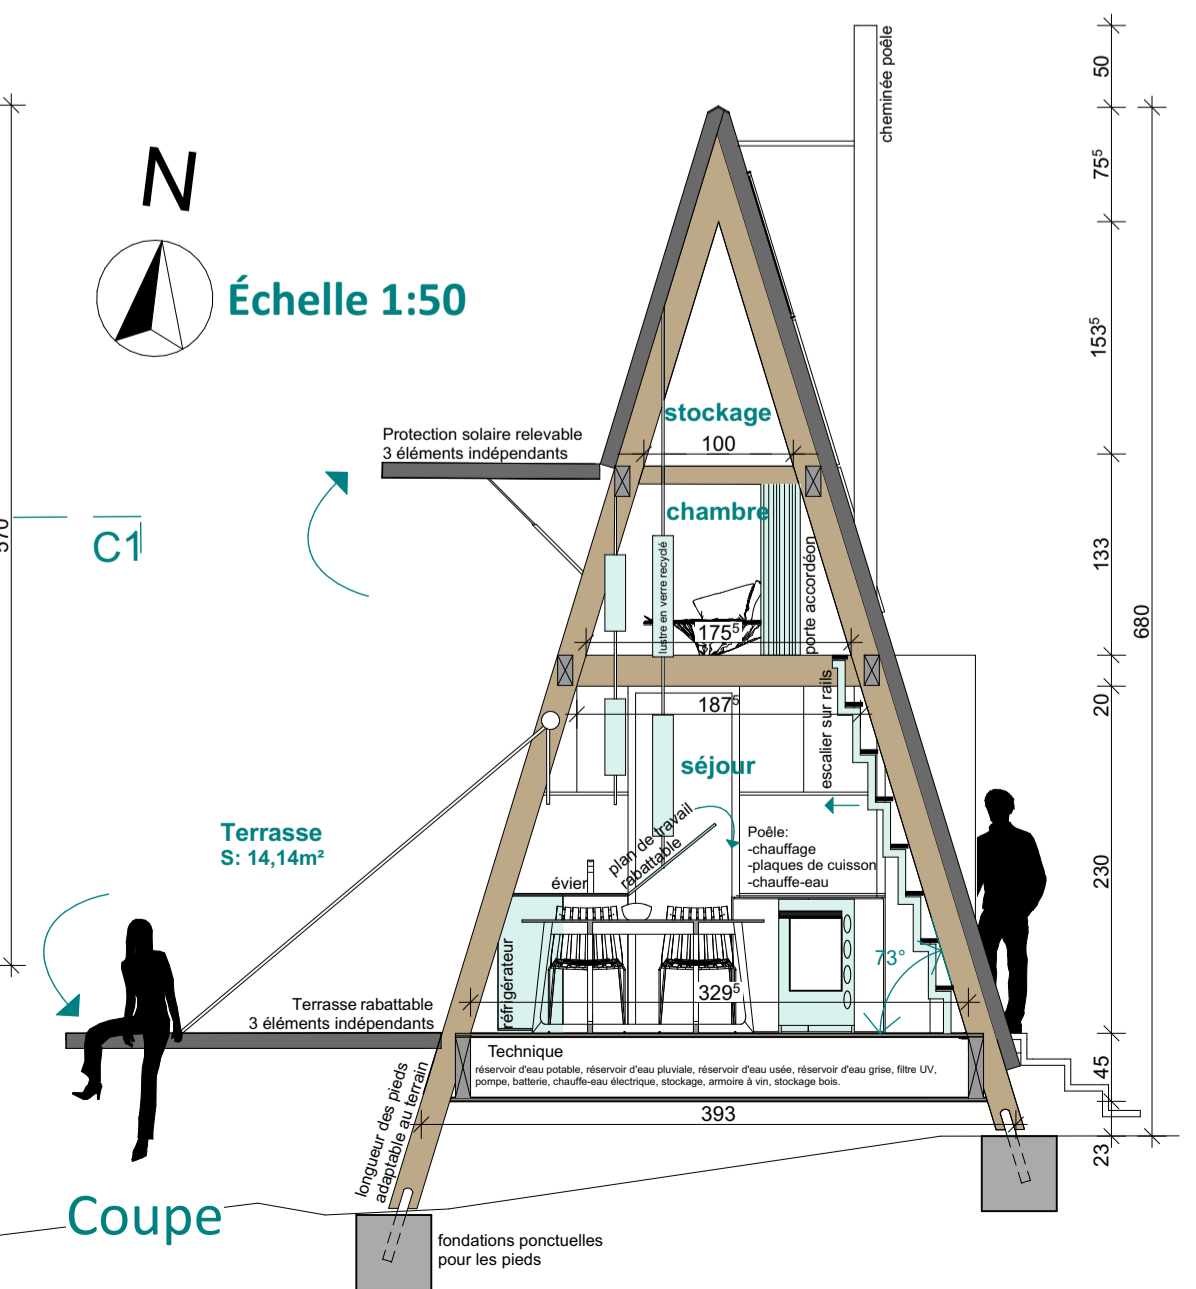

3 LÄNNER ECK

le style d'une cabane en forme de tente

CONCEPT

Le module créé unit la modestie du camping sous forme d'une simple tente avec des matériaux et un style qui offrent la chaleur et la protection d'une cabane. La Glamping Cabin 3^ÄECK reflète ainsi une certaine simplicité combinée à un petit goût de luxe. Complètement autarcique elle est censée être une métaphore pour la liberté du voyage tout en symbolisant l'esprit libre et l'ouverture vers le monde.

Détail Toiture Echelle 1:20

Implantation

Localisée dans les vignobles de Schengen (Stromberg), la Glamping Cabin s'ouvre vers le monde et crée une terrasse avec vue sur le 3 Länner-Eck, fonction du module qui symbolise l'ouverture du Luxembourg et de l'Europe au voyage.

L'aménagement extérieur nécessaire au bon fonctionnement est intégré dans la cabane avec sa terrasse rabattable et son escalier d'accès adaptable au terrain.

2 modules connectés:

module multipliable à l'infini:

Élévation avant

Élévation gauche

Élévation arrière

Élévation droite

Rez-de-chaussée

1^{er} étage

Coupe