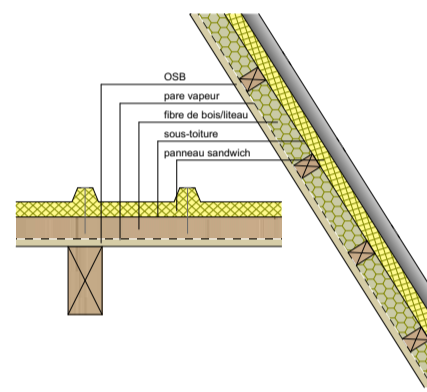

Il n'y a pas d'eaux noires grâce aux toilettes à compost et les eaux grises sont évitées grâce à l'utilisation de savons et de nettoyants écologiques, le reste étant stocké dans un réservoir séparé qui se situe dans le vide technique en dessous du plancher.

Un filtre UV débarrasse l'eau de pluie collectée des bactéries pour qu'elle puisse être utilisée dans la salle de douche, ce qui permet de réduire les besoins en eau potable qui est stockée dans un réservoir.

MATÉRIAUX

Au Luxembourg, d'innombrables toitures sont détruites, la main-d'œuvre nécessaire pour les rénover est trop coûteuse. Ce bois sera réutilisé dans la 3^ÄECK comme matériau principal.

La structure en bois avec sa peau extérieure en panneaux sandwichs sera entièrement assemblée mécaniquement pour faciliter son recyclage en fin de vie. L'âme isolante de ces panneaux sandwich est constituée de bouteilles en plastique recyclées et est facilement réutilisable comme isolant de sol dans une future construction.

La 3^ÄECK est configurée pour laisser la plus petite empreinte possible, en utilisant uniquement des matériaux recyclés qui peuvent être facilement réutilisés.

	Total	Fondations	Structure	Enveloppe isolée	Parachèvement intérieur	Menuiserie intérieure
Bois (recyclé)	78%	0%	98%	47%	94%	97%
Plastique (recyclé)	11%	0%	0%	39%	0%	0%
Verre	4%	0%	0%	10%	0%	0%
Métal	4%	2%	2%	4%	0%	3%
Béton	2%	98%	0%	0%	0%	0%
Autres	1%	0%	0%	0%	6%	0%