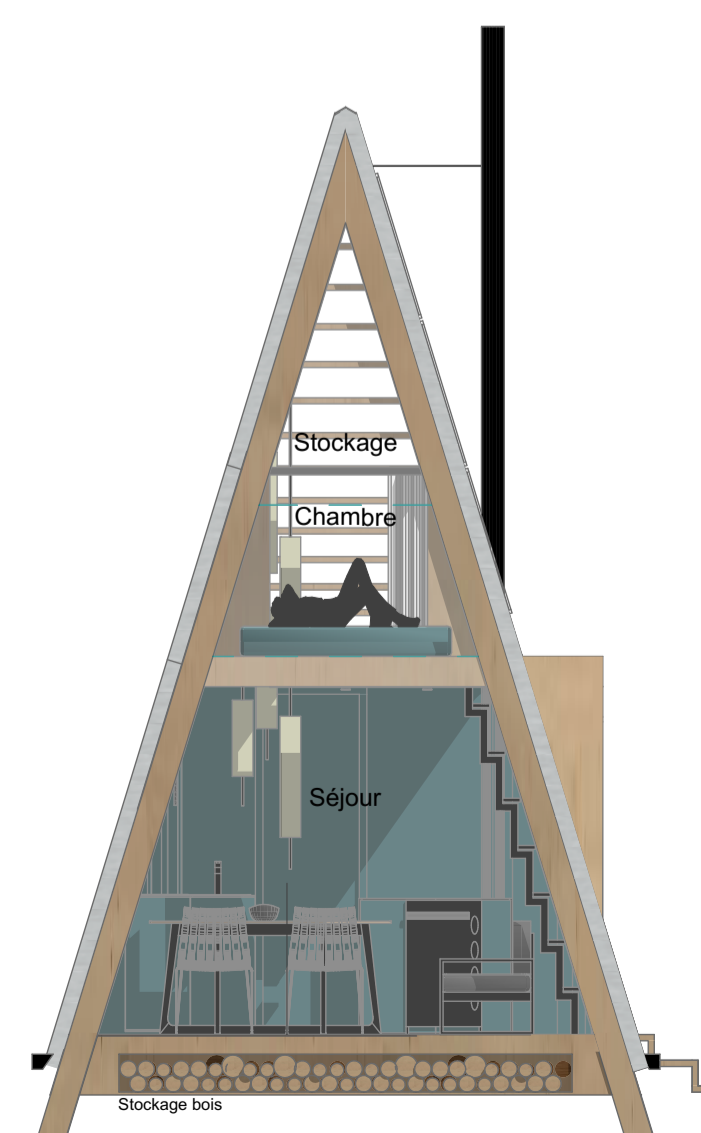

3 LÄNNER ECK

le style d'une cabane en forme de tente

CONCEPT

Le module créé unit la modestie du camping sous forme d'une simple tente avec des matériaux et un style qui offrent la chaleur et la protection d'une cabane. La Glamping Cabin 3^ÄECK reflète ainsi une certaine simplicité combinée à un petit goût de luxe. Complètement autarcique elle est censée être une métaphore pour la liberté du voyage tout en symbolisant l'esprit libre et l'ouverture vers le monde.

Détail Toiture Echelle 1:20

Implantation

Localisée dans les vignobles de Schengen (Stromberg), la Glamping Cabin s'ouvre vers le monde et crée une terrasse avec vue sur le 3 Länner-Eck, fonction du module qui symbolise l'ouverture du Luxembourg et de l'Europe au voyage.

L'aménagement extérieur nécessaire au bon fonctionnement est intégré dans la cabane avec sa terrasse rabattable et son escalier d'accès adaptable au terrain.

2 modules connectés:

module multipliable à l'infini:

Élévation avant

Élévation gauche

Élévation arrière

Élévation droite

Rez-de-chaussée

1^{er} étage

Coupe