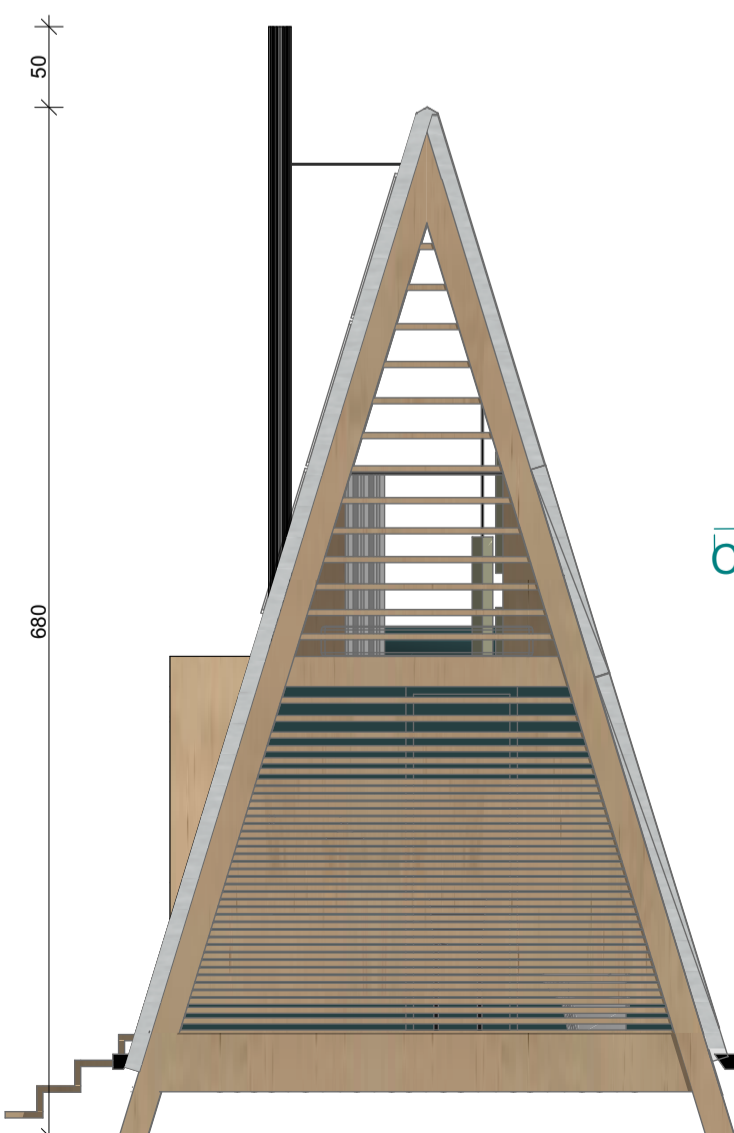

3 LÄNNER ECK

le style d'une cabane en forme de tente

CONCEPT

Le module créé unit la modestie du camping sous forme d'une simple tente avec des matériaux et un style qui offrent la chaleur et la protection d'une cabane. La Glamping Cabin 3^ÄECK reflète ainsi une certaine simplicité combinée à un petit goût de luxe. Complètement autarcique elle est censée être une métaphore pour la liberté du voyage tout en symbolisant l'esprit libre et l'ouverture vers le monde.

Détail Toiture Echelle 1:20

Implantation

Localisée dans les vignobles de Schengen (Stromberg), la Glamping Cabin s'ouvre vers le monde et crée une terrasse avec vue sur le 3 Länner-Eck, fonction du module qui symbolise l'ouverture du Luxembourg et de l'Europe au voyage.

L'aménagement extérieur nécessaire au bon fonctionnement est intégré dans la cabane avec sa terrasse rabattable et son escalier d'accès adaptable au terrain.

2 modules connectés:

module multipliable à l'infini:

Élévation avant

Élévation gauche

Élévation arrière

Élévation droite

Rez-de-chaussée

1^{er} étage

Coupe