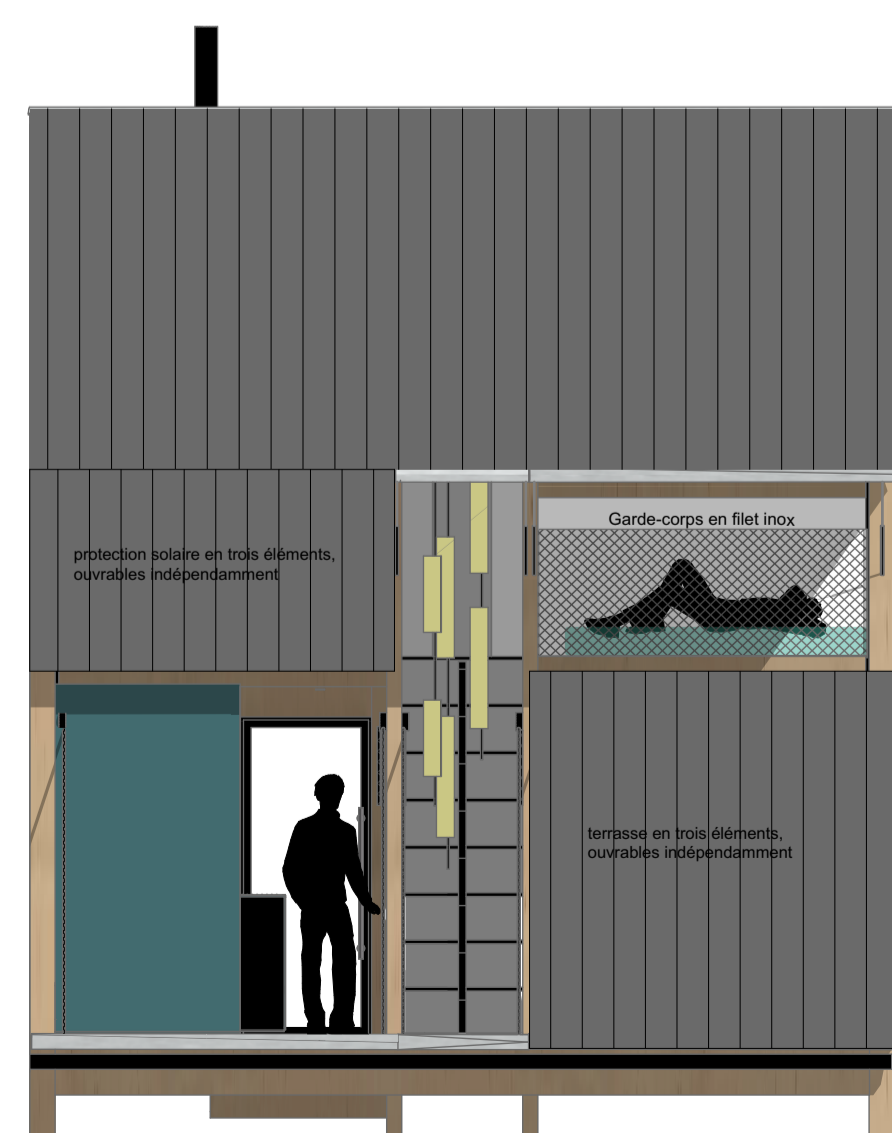

3 LÄNNER ECK

le style d'une cabane en forme de tente

CONCEPT

Le module créé unit la modestie du camping sous forme d'une simple tente avec des matériaux et un style qui offrent la chaleur et la protection d'une cabane. La Glamping Cabin 3^ÄECK reflète ainsi une certaine simplicité combinée à un petit goût de luxe. Complètement autarcique elle est censée être une métaphore pour la liberté du voyage tout en symbolisant l'esprit libre et l'ouverture vers le monde.

Détail Toiture Echelle 1:20

Implantation

Localisée dans les vignobles de Schengen (Stromberg), la Glamping Cabin s'ouvre vers le monde et crée une terrasse avec vue sur le 3 Länner-Eck, fonction du module qui symbolise l'ouverture du Luxembourg et de l'Europe au voyage.

L'aménagement extérieur nécessaire au bon fonctionnement est intégré dans la cabane avec sa terrasse rabattable et son escalier d'accès adaptable au terrain.

2 modules connectés:

module multipliable à l'infini:

Élévation avant

Élévation gauche

Élévation arrière

Élévation droite

Rez-de-chaussée

1^{er} étage

Coupe